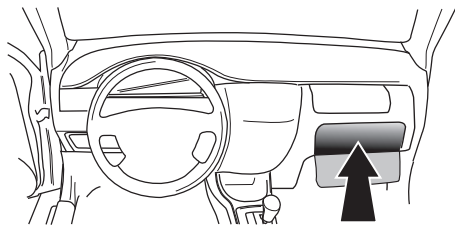

- ⒹE Gebrauchsanleitung
- ⒻR Mode d'emploi
- ⒹL Gebruikershandleiding
- ⒼB User guide
- ⒺS Guía del usuario
- ⒾT Manuale di istruzioni
- ⒺE Bruksanvisning
- ⒸZ Uživatelská příručka
- ⒹK Brugervejledning
- ⒻI Käyttöohjeet
- ⒼR Οδηγός χρήστη
- ⒹO Brukerveiledning
- ⒼL Instrukcja obsługi

SPARE PARTS

www.ecs-electronics.com