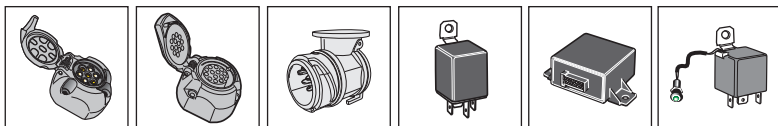

### SPARE PARTS

[www.ecs-electronics.com](http://www.ecs-electronics.com)

Partnr.: RN-083-BB

Gebrauchsanleitung	ⒹE	ⒸZ	Uživatelská příručka
Mode d'emploi	ⒻR	ⒹK	Brugervejledning
Gebruikershandleiding	ⒹL	ⒻI	Käyttöohjeet
User guide	ⒼB	ⒼR	Οδηγός χρήστη
Guía del usuario	ⒺS	ⒹO	Brukerveiledning
Manuale di istruzioni	ⒾT	ⒼL	Instrukcja obsługi
Bruksanvisning	ⒺE		

Renault Clio III Phase II, 06/2009-

- (DE) Anschluss Steckdose
- (FR) Connection de la prise
- (NL) Contactdoos aansluiting
- (GB) Socket connection
- (ES) Conexión de la caja de enchufe
- (IT) Allaccio zoccolo
- (SE) Anslutning kontaktdosa
- (CZ) Objímkový konektor
- (DK) Stikdåse forbindelse
- (FI) Pistorasia liitäntä
- (GR) Υποδοχή σύνδεσης
- (NO) Tilkobling koblingsboks
- (PL) Połączenie przez gniazdo